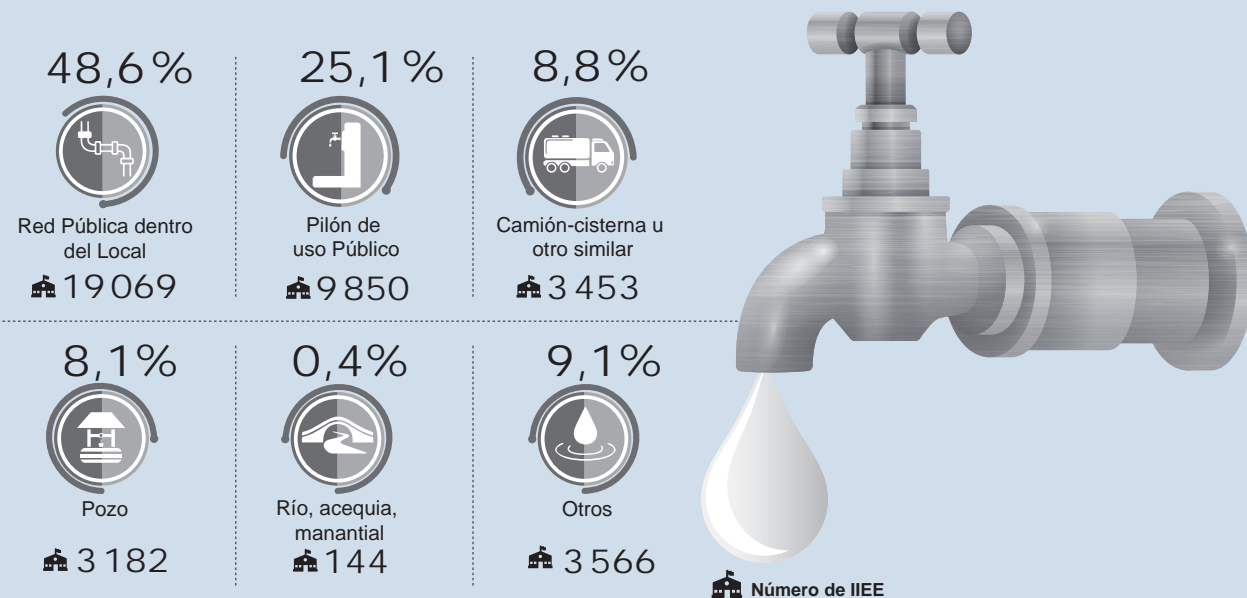

Perú 2016: docentes que reciben bono, según tipo de ruralidad

Perú: Docentes de Educación Básica Regular, medios de transporte y vivienda según ámbito

Fuente: Ministerio de Educación - Encuesta Nacional a Docentes de Instituciones Educativa Públicas y Privadas (ENDO) 2016.

EDUCACIÓN EN CIFRAS

Perú 2016: instituciones educativas, según acceso a agua potable

Perú 2016: instituciones educativas, según acceso a electricidad

Perú 2016: instituciones educativas, según acceso a Internet