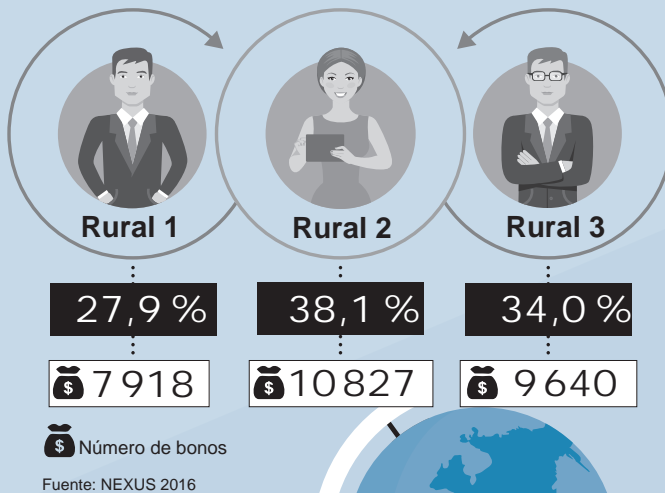

EDUCACIÓN EN CIFRAS

Perú: Docentes rurales en II. EE. Primaria multigrado

Perú 2016: docentes que reciben bono, según tipo de ruralidad

Perú: Docentes de Educación Básica Regular, medios de transporte y vivienda según ámbito

Fuente: Ministerio de Educación - Encuesta Nacional a Docentes de Instituciones Educativa Públicas y Privadas (ENDO) 2016.