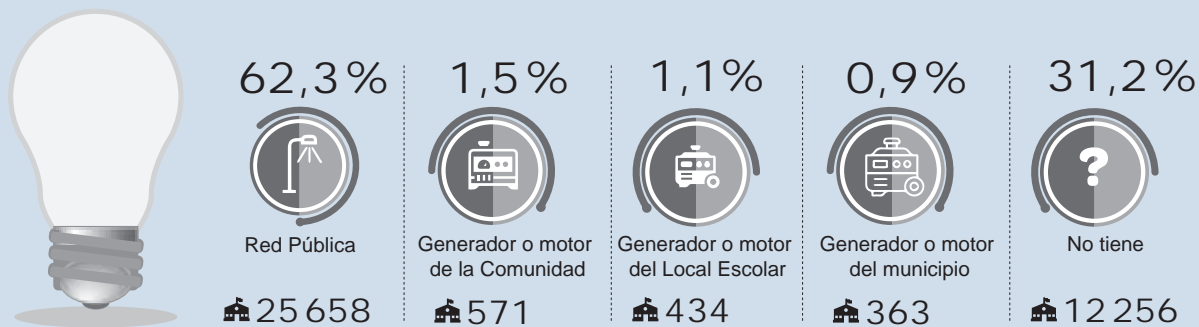

Perú 2016: docentes que reciben bono, según tipo de ruralidad

Perú: Docentes de Educación Básica Regular, medios de transporte y vivienda según ámbito

Fuente: Ministerio de Educación - Encuesta Nacional a Docentes de Instituciones Educativa Públicas y Privadas (ENDO) 2016.

EDUCACIÓN EN CIFRAS

Perú 2016: instituciones educativas, según acceso a agua potable

Perú 2016: instituciones educativas, según acceso a electricidad

Perú 2016: instituciones educativas, según acceso a Internet